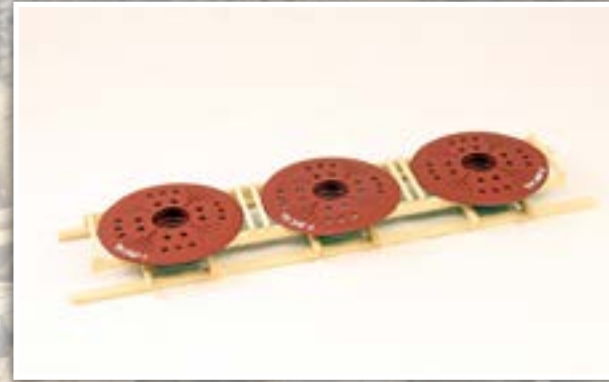

01070 Betondachgiebel Länge: 330 mm Breite: 60 mm

01071 Wärmetauscher Länge: 200 mm Breite: 65 mm

01072 Schwere Gussteile Länge: 180 mm Breite: 55 mm

01073 Schwere Stauscheiben Länge: 220 mm Breite: 60 mm