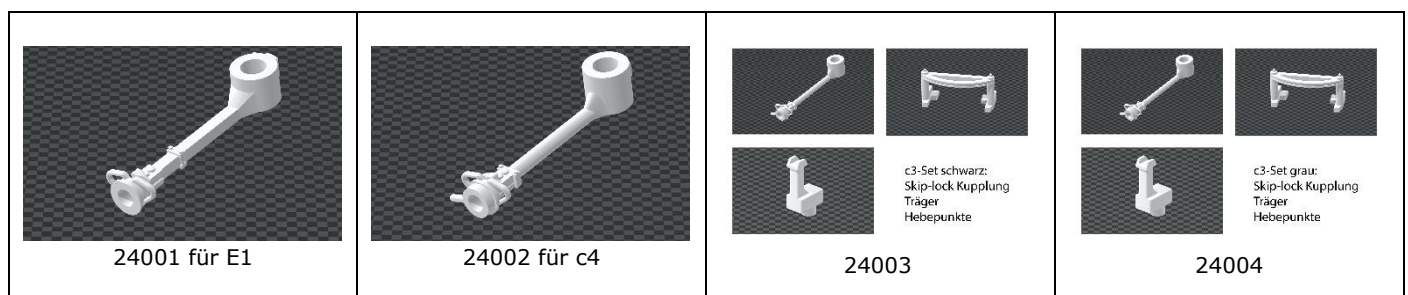

Der neue c4 ist da!

Der wohl wichtigste Lückenschluß in der stolzen Reihe Wiener Straßenbahn-Modelle erfolgte durch die höchst innovative und detailverliebte Wiener Modellbahnschiede cbmodels®. Rechtzeitig zur Wiener Modellbahnmesse in Liesing kommt, nach langer Durststrecke, endlich der neue c4-Beiwagen heraus – und es ist uns eine Ehre und Freude, ihn vorstellen zu dürfen!

Der c4, wohl der treueste Begleiter des E1-Tiebwagen, nahm seinen Dienst Mitte der 70er Jahre auf und bildete für unglaubliche 48 Jahre das Rückgrad der Beiwagenflotte in Wien. Im Sommer 2022 schied der c4 aus dem regulären Personenverkehr aus. Der Veteran so vieler Jahrzehnte in den Straßenzügen Wiens darf nun am Tramwaytag das Publikum zu den Locations bringen.

Die in Wien entwickelten Modelle des c4 gehen auf all diese Eigenheiten und Unterschiede ein und bieten darüber hinaus standardmäßig ein sowohl analog als auch im Digitalbetrieb dauerhaft leuchtendes rotes LED Schlusslicht.

Es liegt weiters ein umfangreiches Set an Linienbeschriftungen und Piktogrammen als Decal und eine Kupplungsattrappe bei. Für all jene, die ihren c4 vorbildlich mit dem E1 koppeln wollen, steht ab sofort ein beachtliches Set von feinst detaillierten und funktionalen Magnetkupplungen zur Verfügung.