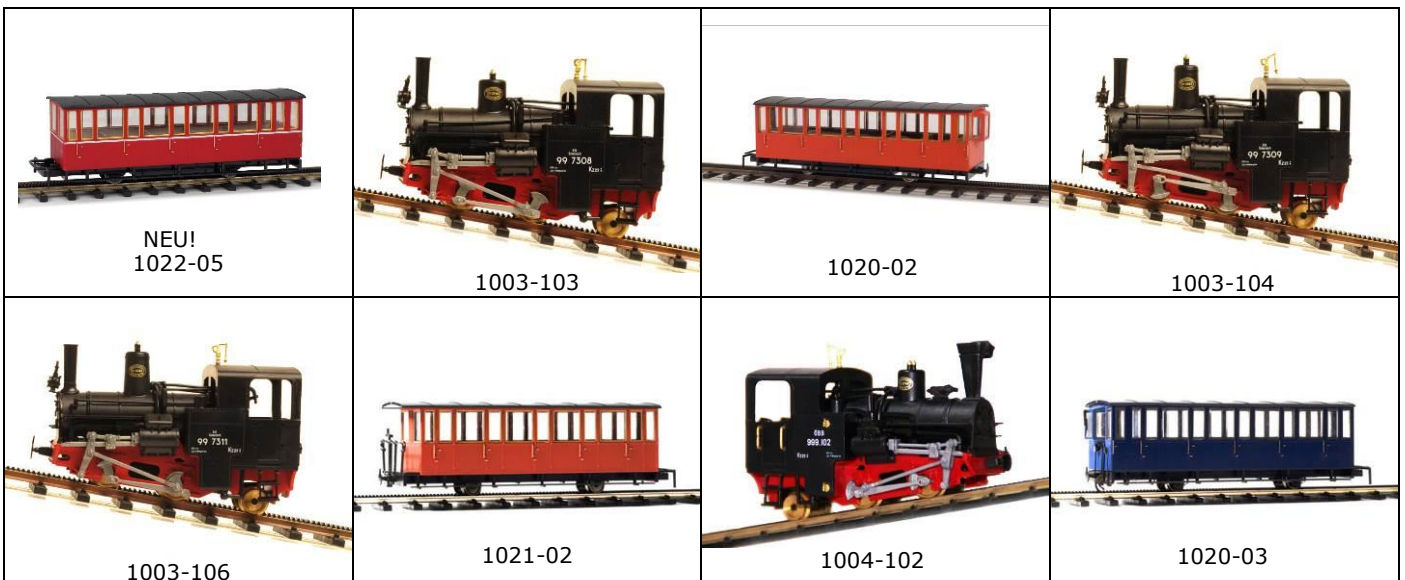

## Ein neuer Waggon für die Schafberg Bahn!

Die Schafberg Bahn ist eine meterspurige Zahnradbahn in Österreich, die zwischen St. Wolfgang am Wolfgangsee im Salzkammergut (542 m ü. A.) und dem Schafberg (1782 m ü. A.) verkehrt. Die Talstation liegt in Oberösterreich, die Bergstation im Bundesland Salzburg.

Das neue Modell ist eine Formneuheit und kommt, wie sein Vorbild, ohne Bremserbühne oder-Kanzel aus. Der rubinrote Waggon ist bewusst einfach gehalten und kann dadurch vorbildgerecht zu dreiteiligen Garnituren zusammengestellt werden.

## A new carriage for the Schafberg Bahn!

The Schafberg Bahn is a meter-gauge cogwheel railroad in Austria that runs between St. Wolfgang am Wolfgangsee in the Salzkammergut (542 m above sea level) and the Schafberg (1782 m above sea level). The valley station is located in Upper Austria, the mountain station in the province of Salzburg.