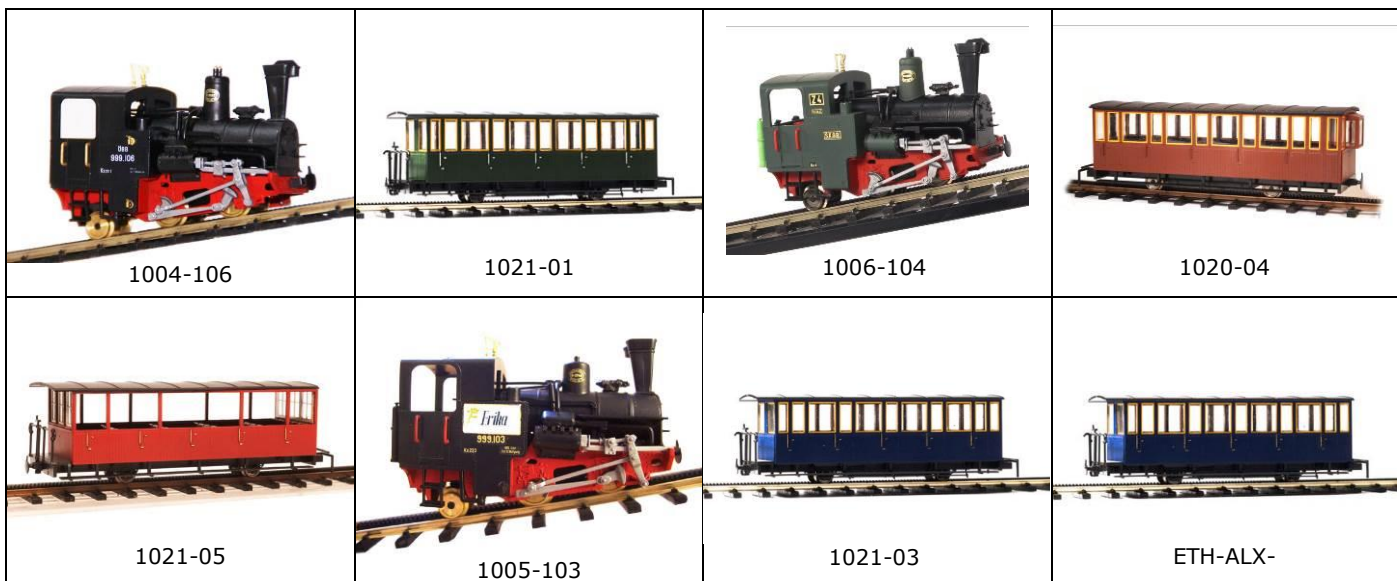

Artikelnr.	Beschreibung	Preis	Stück
1022-05	Personenwagen, rubinrot	€ 110,00	
1021-05	Aussichtswagen, rubinrot	€ 110,00	
1021-01	Personenwagen, Bremserbühne, grün	€ 69,00	
1021-02	Personenwagen, Bremserbühne, rot	€ 69,00	
1021-03	Personenwagen, Bremserbühne, blau	€ 69,00	
1020-01	Personenwagen, Bremserkanzel, grün	€ 69,00	
1020-02	Personenwagen, Bremserkanzel, rot	€ 69,00	
1020-03	Personenwagen, Bremserkanzel, blau	€ 69,00	
1020-04	Personenwagen, Bremserkanzel, braun	€ 69,00	
1006-101	Schafbergbahn SKGB Z1, Ep. 6, schwarz	€ 239,00	
1006-102	Schafbergbahn SKGB Z2, Ep. 6, blau	€ 239,00	
1006-104	Schafbergbahn SKGB Z4, Ep. 6, grün	€ 239,00	
1006-105	Schafbergbahn SKGB 999.105, Ep. 6, blau	€ 239,00	
1006-106	Schafbergbahn SKGB Z6, Ep. 6, grün	€ 239,00	
1003-103	Schafbergbahn BBÖ 99 7308, Ep. 3a, rot-schwarz	€ 239,00	
1003-104	Schafbergbahn BBÖ 99 7309, Ep. 3a, rot-schwarz	€ 239,00	
1003-106	Schafbergbahn BBÖ 99 7311, Ep. 3a, rot-schwarz	€ 239,00	
1004-102	Schafbergbahn ÖBB 999.102, Ep. 3/4, rot-schwarz	€ 239,00	
1004-106	Schafbergbahn ÖBB 999.106, Ep. 3/4, rot-schwarz	€ 239,00	
1005-103	Schafbergbahn ÖBB 999.103, Erika, Ep. 5, schwarz	€ 239,00	
Neuheiten	alle aktuellen Neuheitenblätter per Post zum Schmökern (kostenfrei)	€ 0,00	

Name: ..... Kundennummer: .....

Adresse: ..... PLZ: ..... Ort: .....

Email / Tel: ..... Datum: ..... / Signatur: .....

Die aktuellen Portokosten entnehmen Sie bitte unserer [Homepage!](#) The current postage costs can be found on our [homepage!](#) Alle Angaben in den Aussendungen sind unverbindlich und ohne Gewähr. Irrtümer, Druckfehler und Zwischenverkauf ausdrücklich vorbehalten! All information in the advertisement is non-binding and without guarantee. Errors, misprints and prior sale expressly reserved!